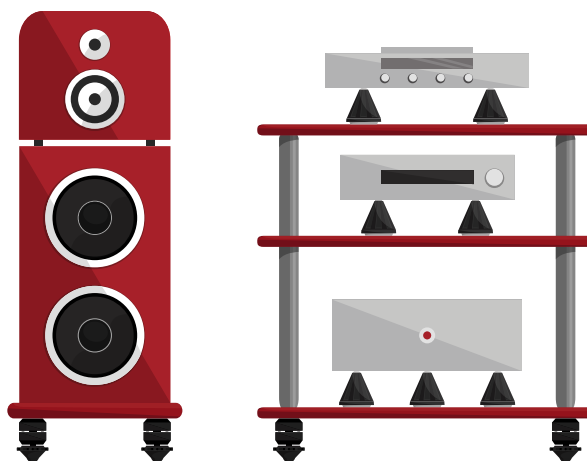

Supports futés !

Sort Füt

Le Sort Füt est un appareil de contrôle de résonance accordé mécaniquement. Il est conçu pour rehausser les performances de votre système hi-fi et apporter une amélioration par rapport aux pieds et stabilisateurs standards qui sont fournis avec les enceintes acoustiques et les baies.

L'énergie est un sous-produit inévitable dès lors que des composants sont utilisés, qui crée des vibrations pouvant fortement affecter le son produit. L'assemblage exclusif en quatre pièces de Sort Füt élimine ces vibrations indésirables, en fournissant un trajet direct vers la terre pour permettre à l'énergie superflue de s'échapper des systèmes électroniques. La réduction de la distorsion d'intermodulation, la prolifération des informations musicales et l'augmentation des détails au niveau des tonalités et de la texture, permettent à votre système d'atteindre la plage dynamique dont il est capable.

Bien qu'il soit possible d'acquérir des unités Sort Füt individuellement, le coffret Premium comporte les outils et les instructions nécessaires pour régler tout système très facilement, et surtout, très précisément.

Le système de support idéal pour contrôler la résonance

Le coffret Premium comprend

- 4 unités Sort Füt
 - Composition hybride d'aluminium et de bronze
 - Dôme d'extrémité pour minimiser les effets des vibrations
 - 3 billes en céramique (ZrO_2) pour minimiser la surface de contact tout en donnant une stabilité physique aux composants
- Outil de réglage pour adapter votre système Sort à vos composants
- Système de mise à niveau au laser pour une installation précise
- Adaptateurs filetés de 8 mm et 6 mm